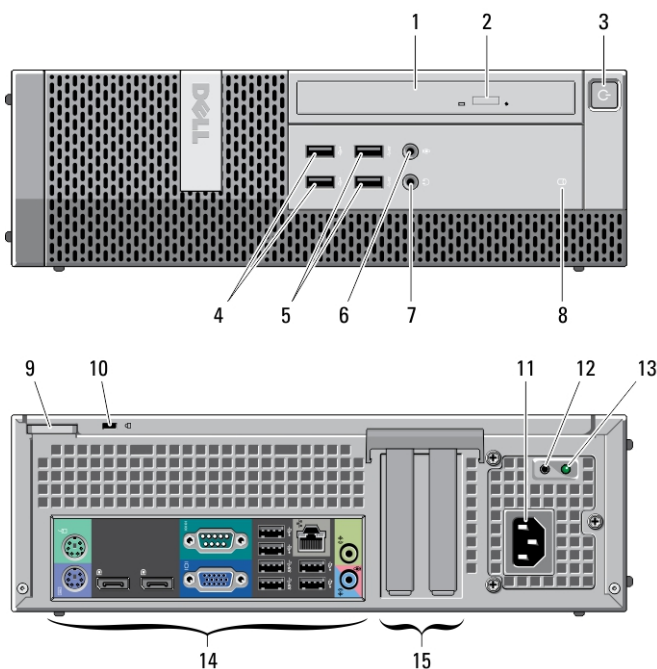

Pieni kotelo – näkymä edestä ja takaa

Kuva 3. Pienen kotelon takapaneeli

1. optinen asema	10. suojakaapelin paikka
2. optisen aseman poistopainike	11. virtaliitin
3. virtapainike, virran valo	12. virtalähteen diagnostiikkapainike
4. USB 2.0 -liitännät (2)	13. virtalähteen diagnostiikkamerkkivalo
5. USB 3.0 -liittimet (2)	14. takapaneelin liittimet
6. mikrofoniliitin	15. laajennuskorttipaikat (2)
7. kuulokeliitin	
8. aseman toiminnan merkkivalo	
9. riippulukorengas