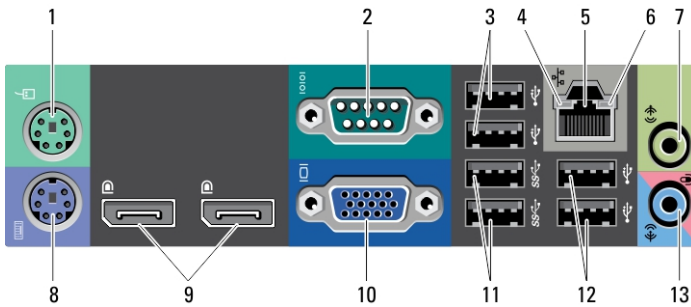

Pieni kotelo – takapaneeli

Kuva 4. Pienen kotelon takapaneeli

1. hiiriliitin	8. näppäimistöliitin
2. sarjaliitin	9. DisplayPort-liitännät (2)
3. USB 2.0 -liitännät (2)	10. VGA-liitin
4. verkkoyhteyden eheyden merkkivalo	11. USB 3.0 -liittimet (2)
5. verkkoliitin	12. USB 2.0 -liitännät (2)
6. verkon toimintavalo	13. linjatulo/mikrofoniliitäntä
7. line-out-liitin