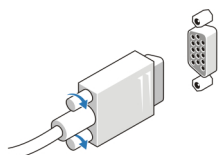

Pika-asennus

VAARA: Lue tietokoneen mukana tulleet turvallisuustiedot ennen minkään tämän luvun toimien aloittamista. Muita parhaita menettelytapoja luetellaan sivulla www.dell.com/regulatory_compliance

HUOMAUTUS: Jotkin laitteet eivät ehkä sisälly toimitukseen, jos et ole tilannut niitä.

1. Liitä näyttö vain yhdellä seuraavista kaapeleista:

Kuva 6. VGA-sovitin