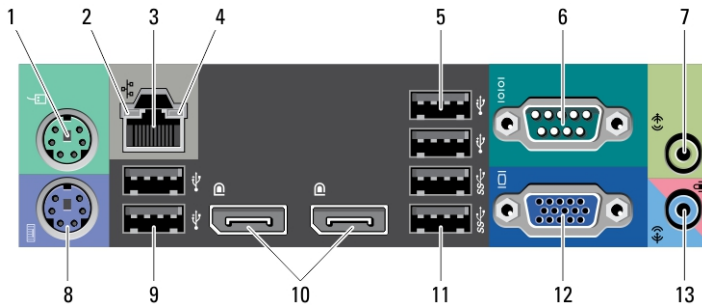

10. virtalähteen diagnoosiikkamerkkivalo	14. laajennuskorttipaikat (4)
11. virtalähteen diagnoosiikkapainike	15. suojakaapelin paikka
12. virtaliitin	16. riippulukkorengas
13. takapaneelin liittimet	

Minitorni – Takapaneelin kuva

Kuva 2. Minitornin takapaneelin kuva

1. hiiriliitin	8. näppäimistöliitin
2. verkkoyhteyden eheyden merkkivalo	9. USB 2.0 -liitännät (2)
3. verkkoliitin	10. DisplayPort-liitännät (2)
4. verkon toimintavallo	11. USB 3.0 -liittimet (2)
5. USB 2.0 -liitännät (2)	12. VGA-liitin
6. sarjaliitin	13. linjatulo/mikrofoniliitäntä
7. line-out-liitin