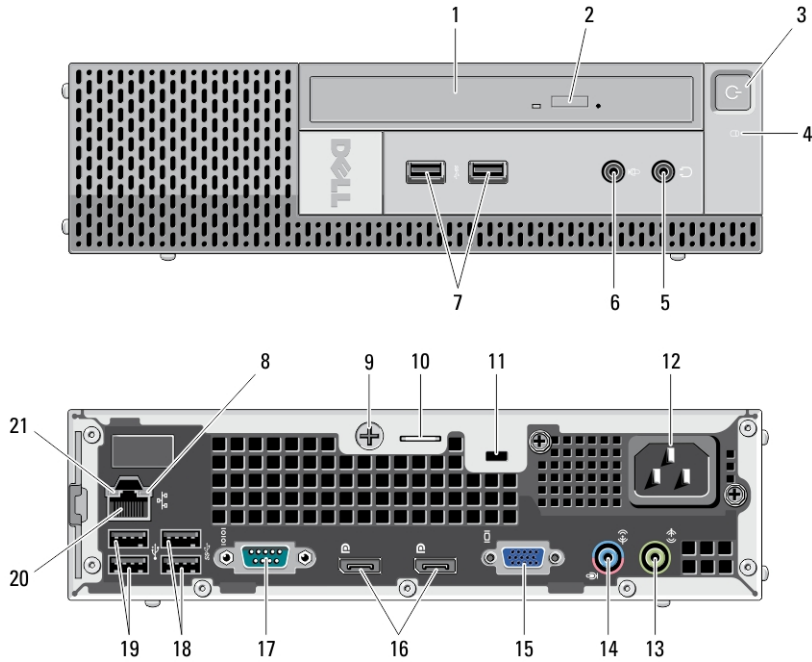

## Pieni kotelo – näkymä edestä ja takaa

**Kuva 3. Pienen kotelon takapaneeli**

- |                                 |  |
|---------------------------------|--|
| 1. optinen asema                | 10. suojakaapelin paikka                 |
| 2. optisen aseman poistopainike | 11. virtaliitin                          |
| 3. virtapainike, virran valo    | 12. virtalähteen diagnostiikkapainike    |
| 4. USB 2.0 -liitännät (2)       | 13. virtalähteen diagnostiikkamerkkivalo |
| 5. USB 3.0 -liittimet (2)       | 14. takapaneelin liittimet               |
| 6. mikrofoniliitin              | 15. laajennuskorttipaikat (2)            |
| 7. kuulokeliitin                |  |
| 8. aseman toiminnan merkkivalo  |  |
| 9. riippulukorengas             |  |

## Erittäin pieni kotelo – näkymä edestä ja takaa

Kuva 5. Erittäin pienen kotelon näkymä edestä ja takaa

- |                                 |                                       |
|---------------------------------|---------------------------------------|
| 1. optinen asema                | 13. line-out-liitin                   |
| 2. optisen aseman poistopainike | 14. linjatulo/mikrofoniliitäntä       |
| 3. virtapainike, virran valo    | 15. VGA-liitin                        |
| 4. aseman toiminnan merkkivalo  | 16. DisplayPort-liitännät (2)         |
| 5. kuulokeliitin                | 17. sarjaliitin                       |
| 6. mikrofoniliitin              | 18. USB 3.0 -liittimet (2)            |
| 7. USB 3.0 -liittimet (2)       | 19. USB 2.0 -liitännät (2)            |
| 8. verkon toimintavallo         | 20. verkkoliitin                      |
| 9. siipiruuvi                   | 21. verkkoyhteyden eheyden merkkivalo |
| 10. riippulukkorengas           |                                       |
| 11. suojakaapelin paikka        |                                       |
| 12. virtaliitin                 |                                       |