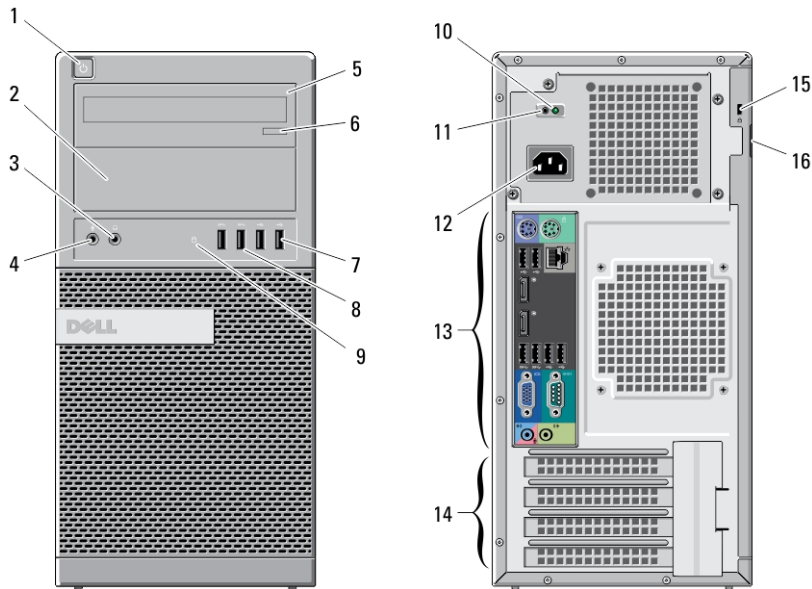

# Dell OptiPlex 9020

### Minitorni – näkymä edestä ja takaa

Kuva 1. Minitorni edestä ja takaa

- |                                |                                 |
|--------------------------------|---------------------------------|
| 1. virtapainike, virran valo   | 6. optisen aseman poistopainike |
| 2. optisen aseman paikka       | 7. USB 2.0 -liitännät (2)       |
| 3. kuulokeliitin               | 8. USB 3.0 -liittimet (2)       |
| 4. mikrofoniiliitin            | 9. aseman toiminnan merkkivalo  |
| 5. optinen asema (valinnainen) |                                 |

## Erittäin pieni kotelo – näkymä edestä ja takaa

Kuva 5. Erittäin pienen kotelon näkymä edestä ja takaa

- |                                 |                                       |
|---------------------------------|---------------------------------------|
| 1. optinen asema                | 13. line-out-liitin                   |
| 2. optisen aseman poistopainike | 14. linjatulo/mikrofoniliitäntä       |
| 3. virtapainike, virran valo    | 15. VGA-liitin                        |
| 4. aseman toiminnan merkkivalo  | 16. DisplayPort-liitännät (2)         |
| 5. kuulokeliitin                | 17. sarjaliitin                       |
| 6. mikrofoniliitin              | 18. USB 3.0 -liittimet (2)            |
| 7. USB 3.0 -liittimet (2)       | 19. USB 2.0 -liitännät (2)            |
| 8. verkon toimintavallo         | 20. verkkoliitin                      |
| 9. siipiruuvi                   | 21. verkkoyhteyden eheyden merkkivalo |
| 10. riippulukkorengas           |                                       |
| 11. suojakaapelin paikka        |                                       |
| 12. virtaliitin                 |                                       |